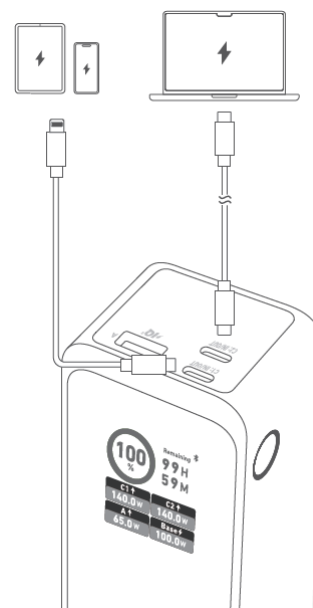

Live Charged.

ANKER Prime Power Bank 27650 mAh, 200 W

Návod k použití

Nabíjení vašich zařízení

Dobíjení powerbanky

Pokud jste si zakoupili dobíjecí stanici 100W Charging Base, můžete ji použít k dobíjení powerbanky.

Připojení powerbanky k aplikaci

1. Stáhněte a otevřete aplikaci Anker.

1

2. Přepněte na Bluetooth stisknutím tlačítka.

2

3. 2x stiskněte tlačítko pro aktivaci Bluetooth.

3

4. V aplikaci vyhledejte Bluetooth a připojte se k němu.

4

Režim proudového nabíjení

1. Aktivujte režim proudového nabíjení

1

2. Nabíjejte sluchátka nebo jiná zařízení s nízkou spotřebou energie pomocí režimu proudového nabíjení.

4

3. Ukončete režim proudového nabíjení

@AnkerOfficial
@Anker_JP

Technické specifikace

Baterie	27 650 mAh (3950 mAh x 7)
Vstup	USB-C1/C2: 5V = 3A / 9V = 3A / 15V = 3A / 20V = 5A / 28V = 5A
Vstup dobíjecí stanice	21,5V = 4,65A
Výstup	USB- C1/C2: 5V = 3A / 9V = 3A / 12V = 1,5A / 15V = 3A / 20V = 5A / 28V = 5A
	USB-A: 5V = 3A / 9V = 2A / 10V = 6,5A / 12V = 1,5A
Výstup USB C1+C2	240 W Max
Výstup USB C1/C2 + USB A	205 W Max
Výstup USB C1+C2+USB A	250 W Max
Celkový výstup	250 W Max