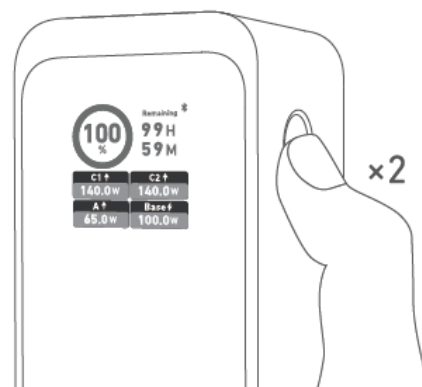

4

Režim proudového nabíjení

1. Aktivujte režim proudového nabíjení

1

2. Nabíjejte sluchátka nebo jiná zařízení s nízkou spotřebou energie pomocí režimu proudového nabíjení.

4

3. Ukončete režim proudového nabíjení

Průvodce na LCD displeji

Stiskněte 2x pro aktivaci/deaktivaci Bluetooth

Popis displeje

1. Zbývající kapacita baterie
2. Doba nabíjení/Zbývající kapacita baterie v hodinách a minutách
3. Bluetooth
4. Vstup
5. Výstup
6. Režim proudového dobíjení