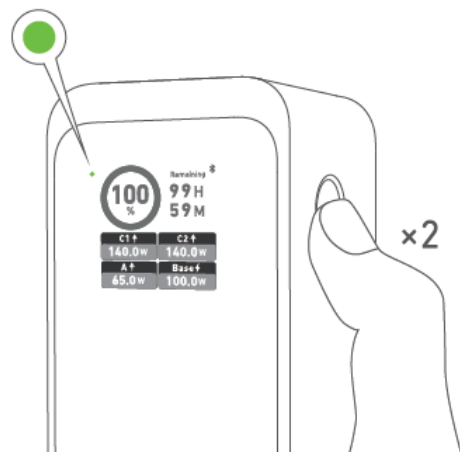

Připojení powerbanky k aplikaci

1. Stáhněte a otevřete aplikaci Anker.

1

2. Přepněte na Bluetooth stisknutím tlačítka.

2

3. 2x stiskněte tlačítko pro aktivaci Bluetooth.

3

4. V aplikaci vyhledejte Bluetooth a připojte se k němu.

4

Režim proudového nabíjení

1. Aktivujte režim proudového nabíjení

1

2. Nabíjejte sluchátka nebo jiná zařízení s nízkou spotřebou energie pomocí režimu proudového nabíjení.

4

3. Ukončete režim proudového nabíjení