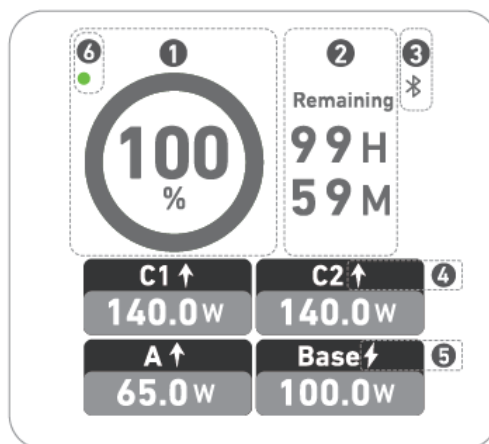

4

Režim proudového nabíjení

1. Aktivujte režim proudového nabíjení

1

2. Nabíjejte sluchátka nebo jiná zařízení s nízkou spotřebou energie pomocí režimu proudového nabíjení.

4

3. Ukončete režim proudového nabíjení

Průvodce na LCD displeji

Stiskněte 2x pro aktivaci/deaktivaci Bluetooth

Popis displeje

1. Zbývající kapacita baterie
2. Doba nabíjení/Zbývající kapacita baterie v hodinách a minutách
3. Bluetooth
4. Vstup
5. Výstup
6. Režim proudového dobíjení

@AnkerOfficial
@Anker_JP

Technické specifikace

Baterie	27 650 mAh (3950 mAh x 7)
Vstup	USB-C1/C2: 5V = 3A / 9V = 3A / 15V = 3A / 20V = 5A / 28V = 5A
Vstup dobíjecí stanice	21,5V = 4,65A
Výstup	USB- C1/C2: 5V = 3A / 9V = 3A / 12V = 1,5A / 15V = 3A / 20V = 5A / 28V = 5A
	USB-A: 5V = 3A / 9V = 2A / 10V = 6,5A / 12V = 1,5A
Výstup USB C1+C2	240 W Max
Výstup USB C1/C2 + USB A	205 W Max
Výstup USB C1+C2+USB A	250 W Max
Celkový výstup	250 W Max