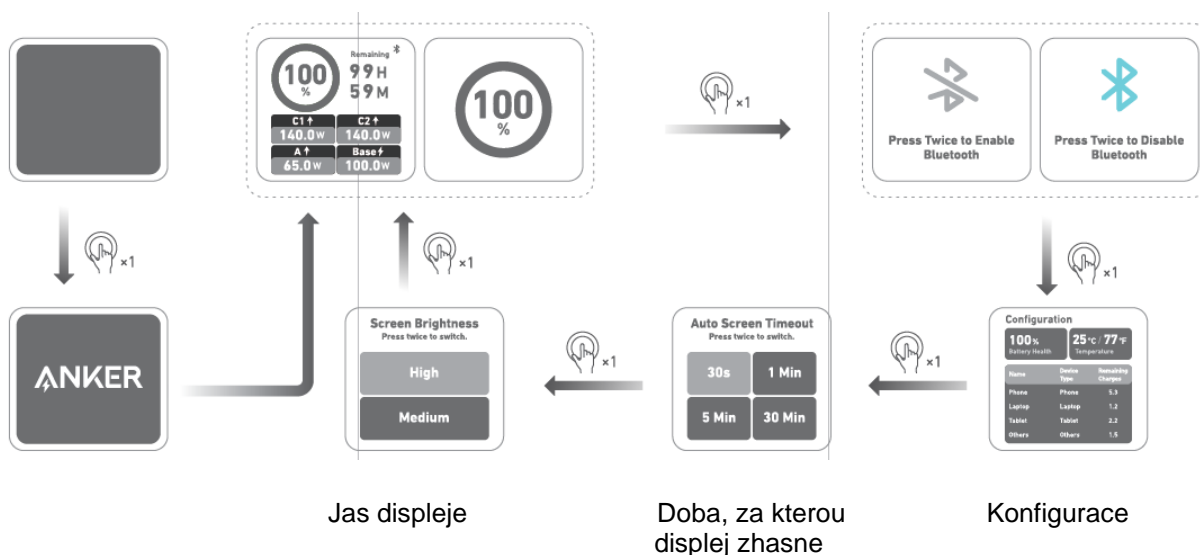

4

Režim proudového nabíjení

1. Aktivujte režim proudového nabíjení

1

2. Nabíjejte sluchátka nebo jiná zařízení s nízkou spotřebou energie pomocí režimu proudového nabíjení.

4

3. Ukončete režim proudového nabíjení

Průvodce na LCD displeji

Stiskněte 2x pro aktivaci/deaktivaci Bluetooth

Popis displeje

1. Zbývající kapacita baterie
2. Doba nabíjení/Zbývající kapacita baterie v hodinách a minutách
3. Bluetooth
4. Vstup
5. Výstup
6. Režim proudového dobíjení