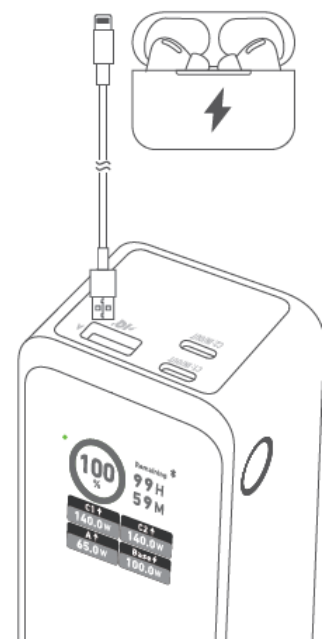

Připojení powerbanky k aplikaci

1. Stáhněte a otevřete aplikaci Anker.

1

2. Přepněte na Bluetooth stisknutím tlačítka.

2

3. 2x stiskněte tlačítko pro aktivaci Bluetooth.

3

4. V aplikaci vyhledejte Bluetooth a připojte se k němu.

4

Režim proudového nabíjení

1. Aktivujte režim proudového nabíjení

1

2. Nabíjejte sluchátka nebo jiná zařízení s nízkou spotřebou energie pomocí režimu proudového nabíjení.

4

3. Ukončete režim proudového nabíjení

Průvodce na LCD displeji

Stiskněte 2x pro aktivaci/deaktivaci Bluetooth

Popis displeje

1. Zbývající kapacita baterie
2. Doba nabíjení/Zbývající kapacita baterie v hodinách a minutách
3. Bluetooth
4. Vstup
5. Výstup
6. Režim proudového dobíjení

@AnkerOfficial
@Anker_JP

Technické specifikace

Baterie	27 650 mAh (3950 mAh x 7)
Vstup	USB-C1/C2: 5V = 3A / 9V = 3A / 15V = 3A / 20V = 5A / 28V = 5A
Vstup dobíjecí stanice	21,5V = 4,65A
Výstup	USB- C1/C2: 5V = 3A / 9V = 3A / 12V = 1,5A / 15V = 3A / 20V = 5A / 28V = 5A
	USB-A: 5V = 3A / 9V = 2A / 10V = 6,5A / 12V = 1,5A
Výstup USB C1+C2	240 W Max
Výstup USB C1/C2 + USB A	205 W Max
Výstup USB C1+C2+USB A	250 W Max
Celkový výstup	250 W Max