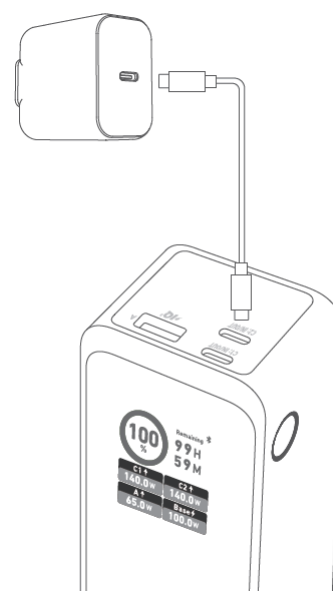

Live Charged.

ANKER Prime Power Bank 27650 mAh, 200 W

Návod k použití

Nabíjení vašich zařízení

Dobíjení powerbanky

Pokud jste si zakoupili dobíjecí stanici 100W Charging Base, můžete ji použít k dobíjení powerbanky.

Připojení powerbanky k aplikaci

1. Stáhněte a otevřete aplikaci Anker.

1

2. Přepněte na Bluetooth stisknutím tlačítka.

2

3. 2x stiskněte tlačítko pro aktivaci Bluetooth.

3

4. V aplikaci vyhledejte Bluetooth a připojte se k němu.

@AnkerOfficial
@Anker_JP

Technické specifikace

Baterie	27 650 mAh (3950 mAh x 7)
Vstup	USB-C1/C2: 5V = 3A / 9V = 3A / 15V = 3A / 20V = 5A / 28V = 5A
Vstup dobíjecí stanice	21,5V = 4,65A
Výstup	USB- C1/C2: 5V = 3A / 9V = 3A / 12V = 1,5A / 15V = 3A / 20V = 5A / 28V = 5A
	USB-A: 5V = 3A / 9V = 2A / 10V = 6,5A / 12V = 1,5A
Výstup USB C1+C2	240 W Max
Výstup USB C1/C2 + USB A	205 W Max
Výstup USB C1+C2+USB A	250 W Max
Celkový výstup	250 W Max